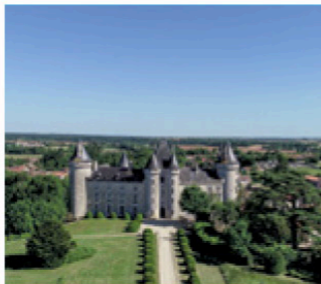

IMMOBILIER

avec

FIGARO
immobilier

Les plus beaux châteaux

« 1000 ans
d'Histoire »

JÉRÔME BROUN

AGENCE PATRICE BESSE :

Ce remarquable ensemble se compose d'un château, d'une chapelle et d'une bibliothèque posés dans un parc de 38 hectares (100 hectares supplémentaires possibles). L'exceptionnel château appartient depuis 1000 ans à la même famille, les La Rochefoucauld. Il a accueilli de nombreux rois de France comme François Ier, Henri IV, Louis XIII mais aussi Charles Quint et plus récemment Queen Mum. Il fût l'écrin des tapisseries de la chasse à la licorne, achetées par Rockefeller et désormais exposées au Cloister Museum à New York.