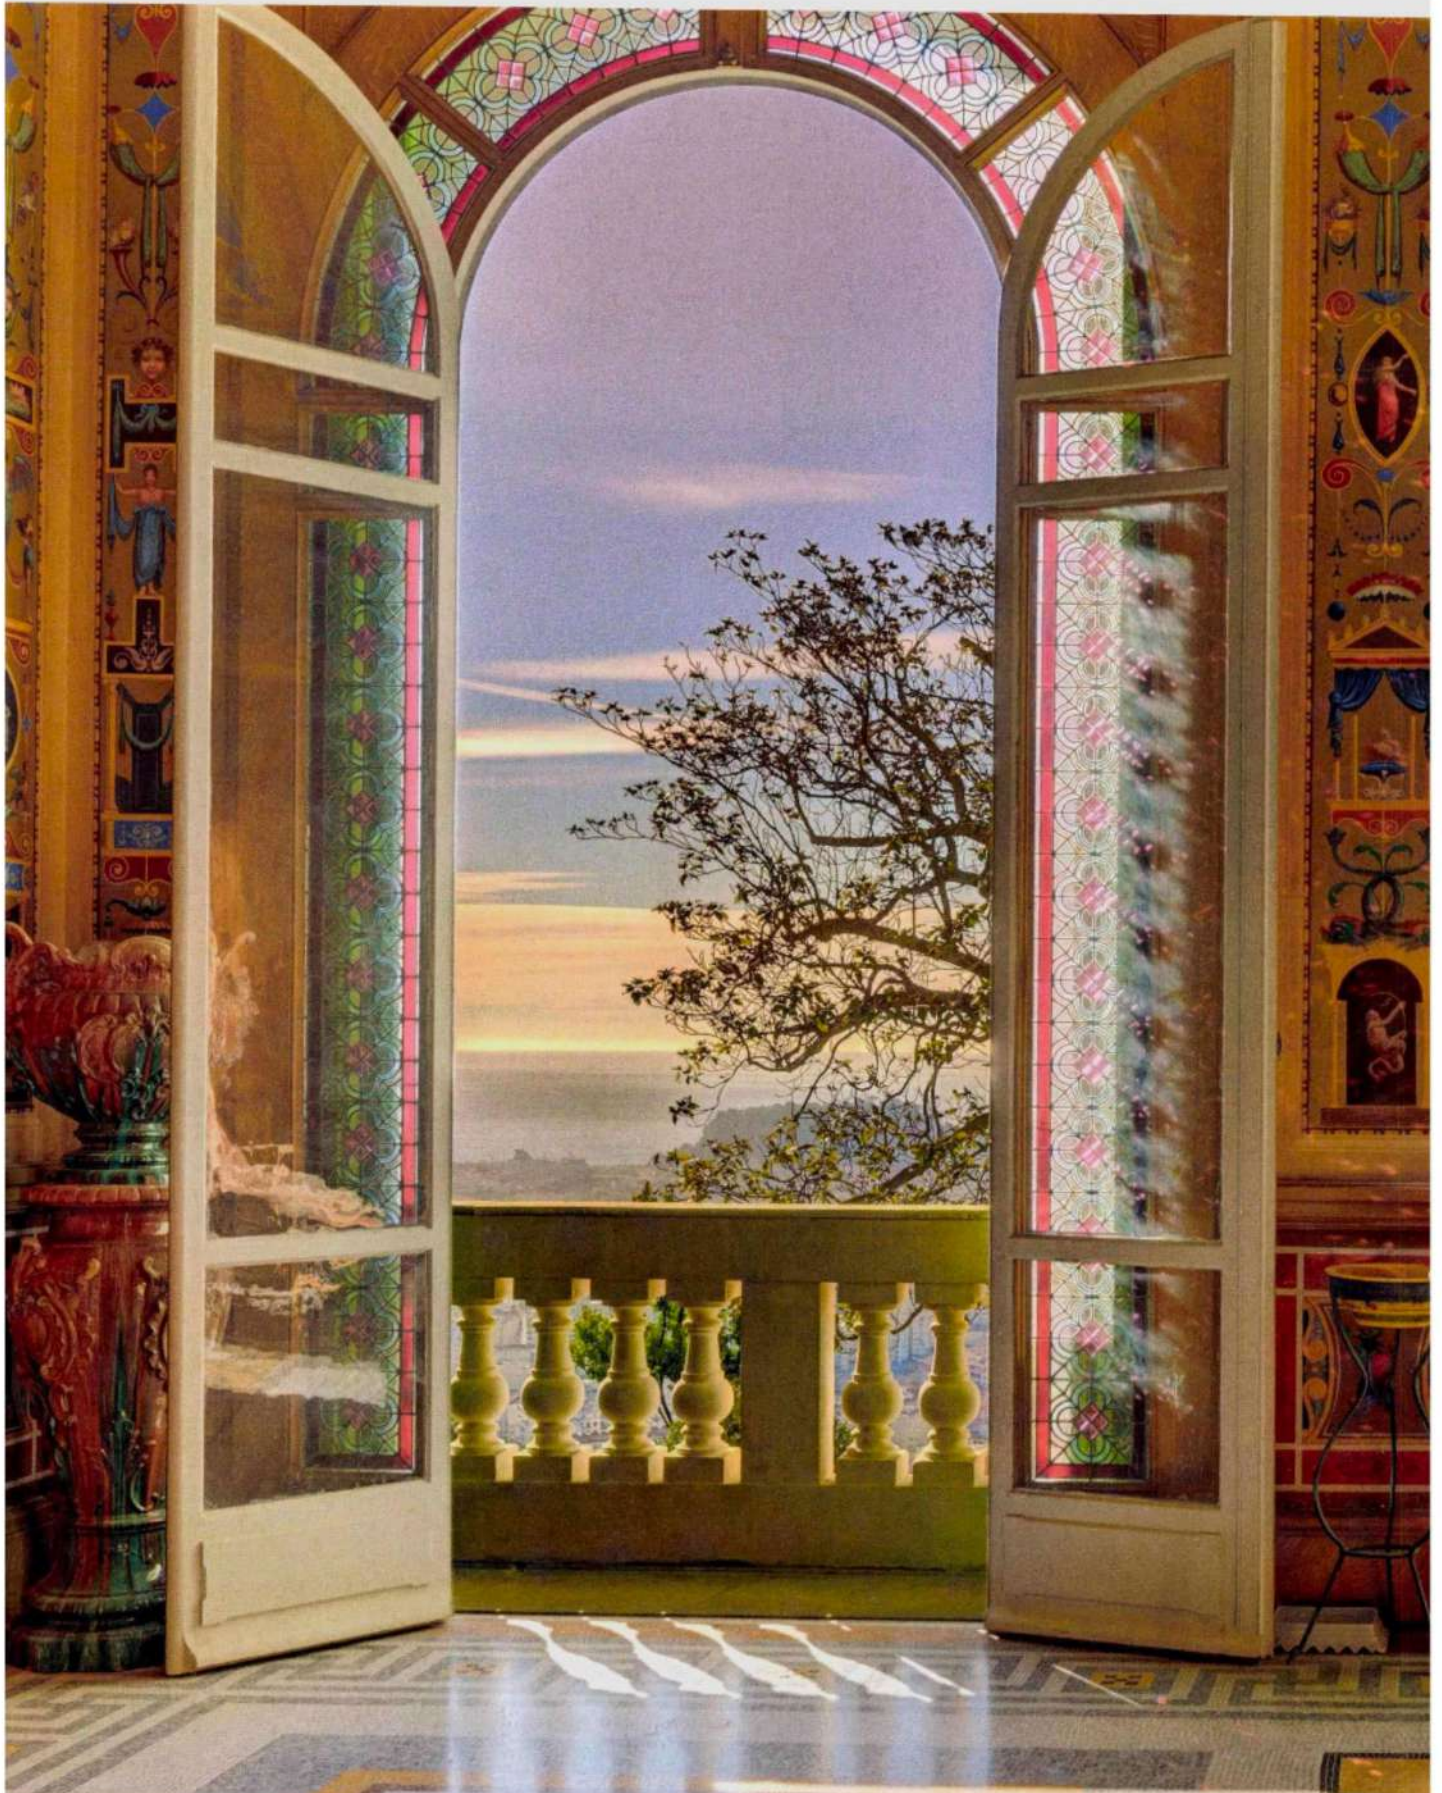

PROPRIÉTÉS

LE FIGARO

L'immobilier de luxe avec vue

1398 m² 6 ha de nature IMH

Inspiration Renaissance

À Nice, une demeure d'inspiration Renaissance italienne IMH (monument historique) sur un terrain de 6 hectares avec une vue grandiose jusqu'à la mer. Elle est accessible par un chemin discret et sinueux. **Cette demeure a été construite entre 1884 et 1887 par l'architecte Vincent Levros.** Ce bien d'exception est présenté autour de 12 millions d'euros par le groupe Patrice Besse.